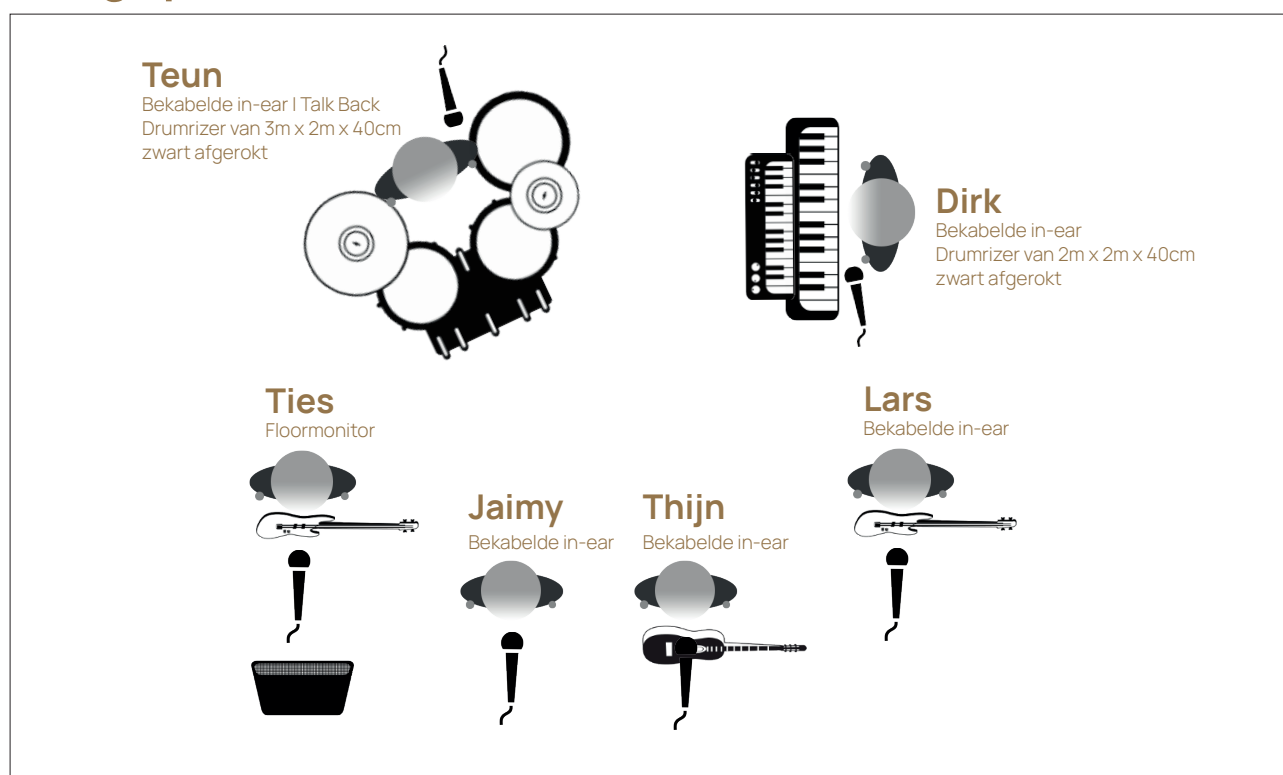

Monitoren

(eb) = in eigen bezit

CH	Muzikant	Type
1	Thijn	Bekabelde in-ear (eb)
2	Jaimy	Bekabelde in-ear (eb)
3	Lars	Bekabelde in-ear (eb)
4	Dirk	Bekabelde in-ear (eb)
5	Ties	Floor Monitor
6	Teun	Bekabelde in-ear (eb)

THE
JOHNNY CASH
EXPERIENCE

Stageplan

Bijzonderheden:

- De elektrische gitaar van dirk gaat via de Quadcortex van Lars
- De akoestische gitaar, elektrische bas en contrabas gaan via een DI die wij zelf meenemen
- De Talk Back van Teun gaat alleen over de in-ear monitoren

Hospitality rider

Parkeren: 2 gratis parkeerplaatsen laden en lossen niet verder van 10 meter van backstage

Kleedruimte: Een kleedruimte voor minimaal 7 personen. Voorzien van voldoende licht, verwarming, spiegel, tafel, stoelen en koelkast

Eten: Gezonde warme maaltijd voor minimaal 7 personen (afhankelijk van het tijdstip)

Proviant: 12 flesjes water, frisdrank, snacks (zoet & hartig) en bekers/glazen

Voor vragen bel of mail Teun van Brunschot.

06-37121891 | info@thejohnnycashexperience.nl